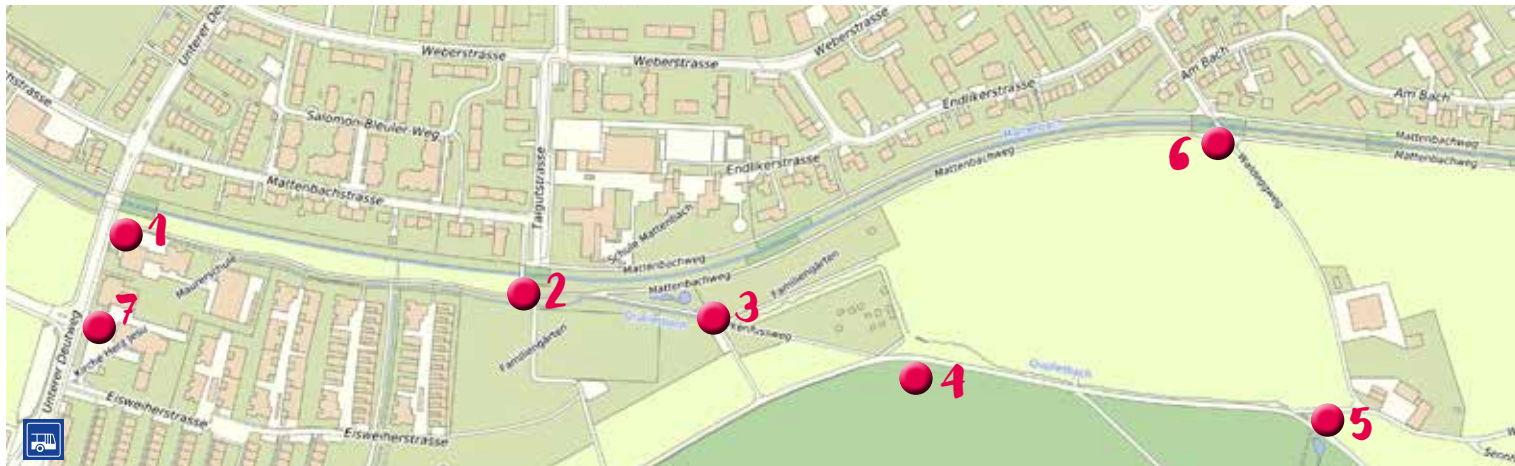

OSTERNERLEBEN.CH

24. März bis 1. April 2024

EIN INTERAKTIVER ERLEBNISWEG IN WINTERTHUR
ZUM THEMA OSTERN. FÜR GROSS UND KLEIN.

DER OSTERWEG IST CA. 2 KM LANG UND KINDERWAGENTAUGLICH.
DER WEG STARTET DIREKT AM MATTENBACH UND HAT 7 POSTEN.
BITTE MITNEHEMEN: SMARTPHONE MIT KAMERA FÜR QR-CODE

MIT FREUNDLICHER UNTERSTÜTZUNG VON:
Stadtgrün...wo Winterthur lebt

GUT ZU FUSS, VELO UND ÖV ERREICHBAR
HALTESTELLE WALDHEIM (BUSLINIE 4)

MEHR INFORMATIONEN AUF
WWW.OSTERNERLEBEN.CH

OSTERNERLEBEN.CH IST EINE CO-PRODUKTION DER FEG WINTERTHUR UND
DER CHILE GRÜZE MIT DER EVANGELISCHEN ALLIANZ WINTERTHUR