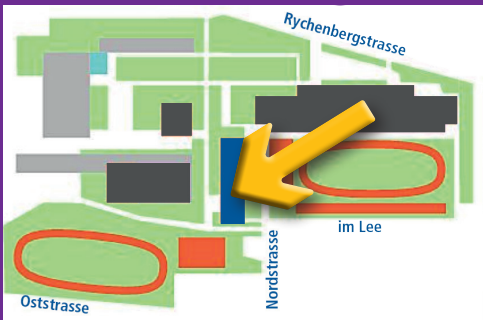

Wann beginnt und endet das Programm?

Eintreffen zwischen 9:45 und 10:15

Abholen zwischen 11:30 und 12:00

Wo findet die Leo-Sonntagschule statt?

Turnhalle A/B, Kantonsschule Im Lee
Rychenbergstrasse 140, Winterthur