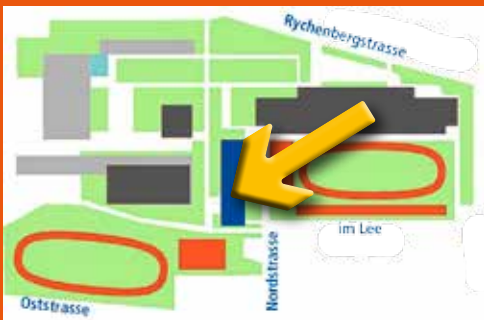

### Wo findet die Leo-Sonntagschule statt?

Turnhalle A/B, Kantonsschule Im Lee  
Rychenbergstrasse 140, Winterthur

**LEO**